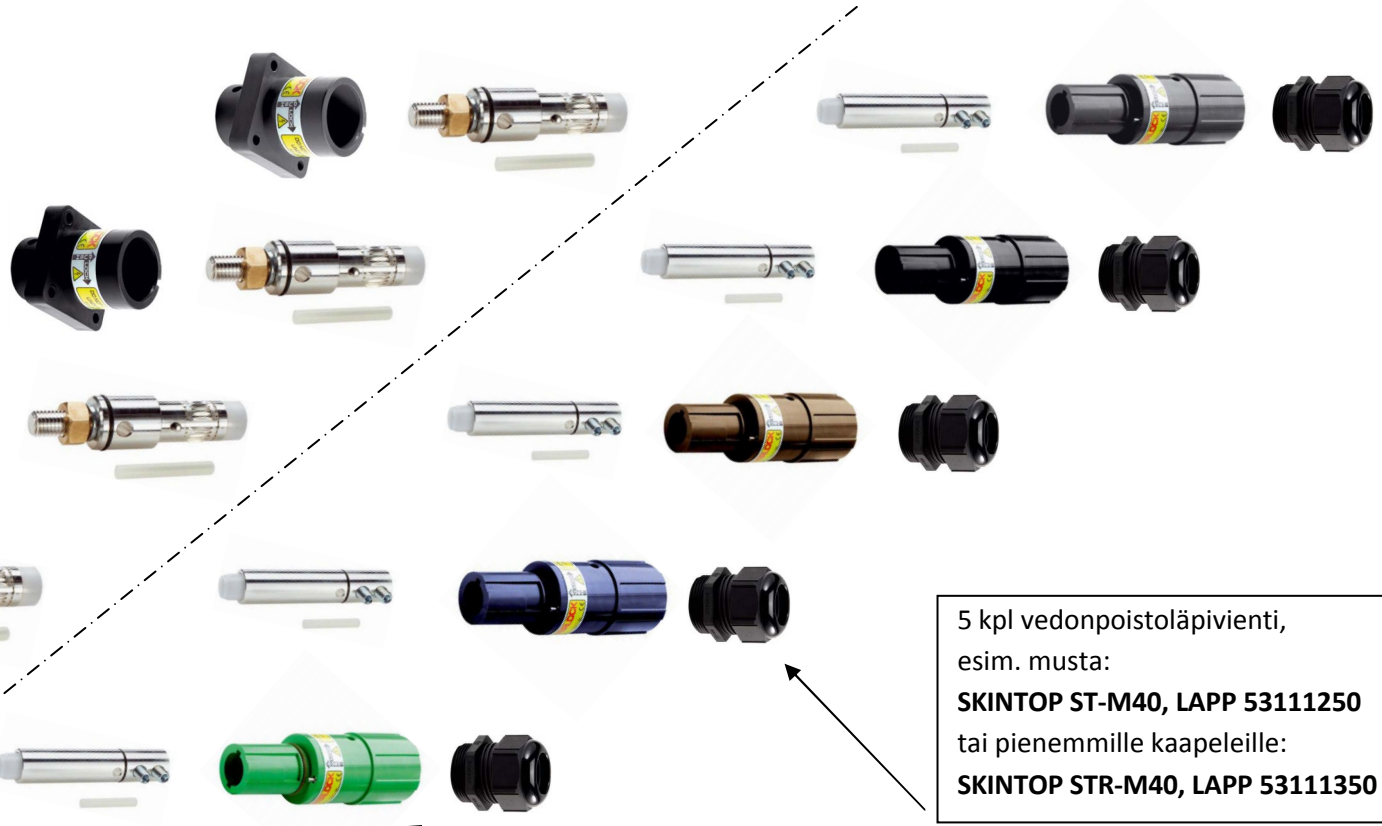

EPIC® POWERLOCK SCREW 400 A, 1000 V (8 kV)

läpiviennissä naaras, kaapelissa uros

POWERLOCK A6 S -naaraskosketinosat,
neliölaippa paneeli/laiteläpivientiin:

POWERLOCK A6 L3/GY, LAPP 44420281, harmaa
POWERLOCK A6 L2/BK, LAPP 44420280, musta
POWERLOCK A6 L1/BN, LAPP 44420279, ruskea
POWERLOCK A6 N/BL, LAPP 44420278, sininen
POWERLOCK A6 PE/GN, LAPP 44420277, vihreä

5 kpl vedonpoistoläpivienti,
esim. musta:
SKINTOP ST-M40, LAPP 53111250
tai pienemmille kaapeleille:
SKINTOP STR-M40, LAPP 53111350

5 kpl POWERLOCK S SOURCE -
lamellikosketin, M12-kierre
kaapelikenkäliitokseen:
POWERLOCK QP M12,
LAPP 44420242

5 kpl POWERLOCK S DRAIN -kosketin,
50... 120 mm² ruuviliitoskosketin:
POWERLOCK SS 120, LAPP 44420232

POWERLOCK F6 S -urososketinosat:
POWERLOCK F6 L3/GY, LAPP 44420266, harmaa
POWERLOCK F6 L2/BK, LAPP 44420265, musta
POWERLOCK F6 L1/BN, LAPP 44420264, ruskea
POWERLOCK F6 N/BL, LAPP 44420263, sininen
POWERLOCK F6 PE/GN, LAPP 44420262, vihreä