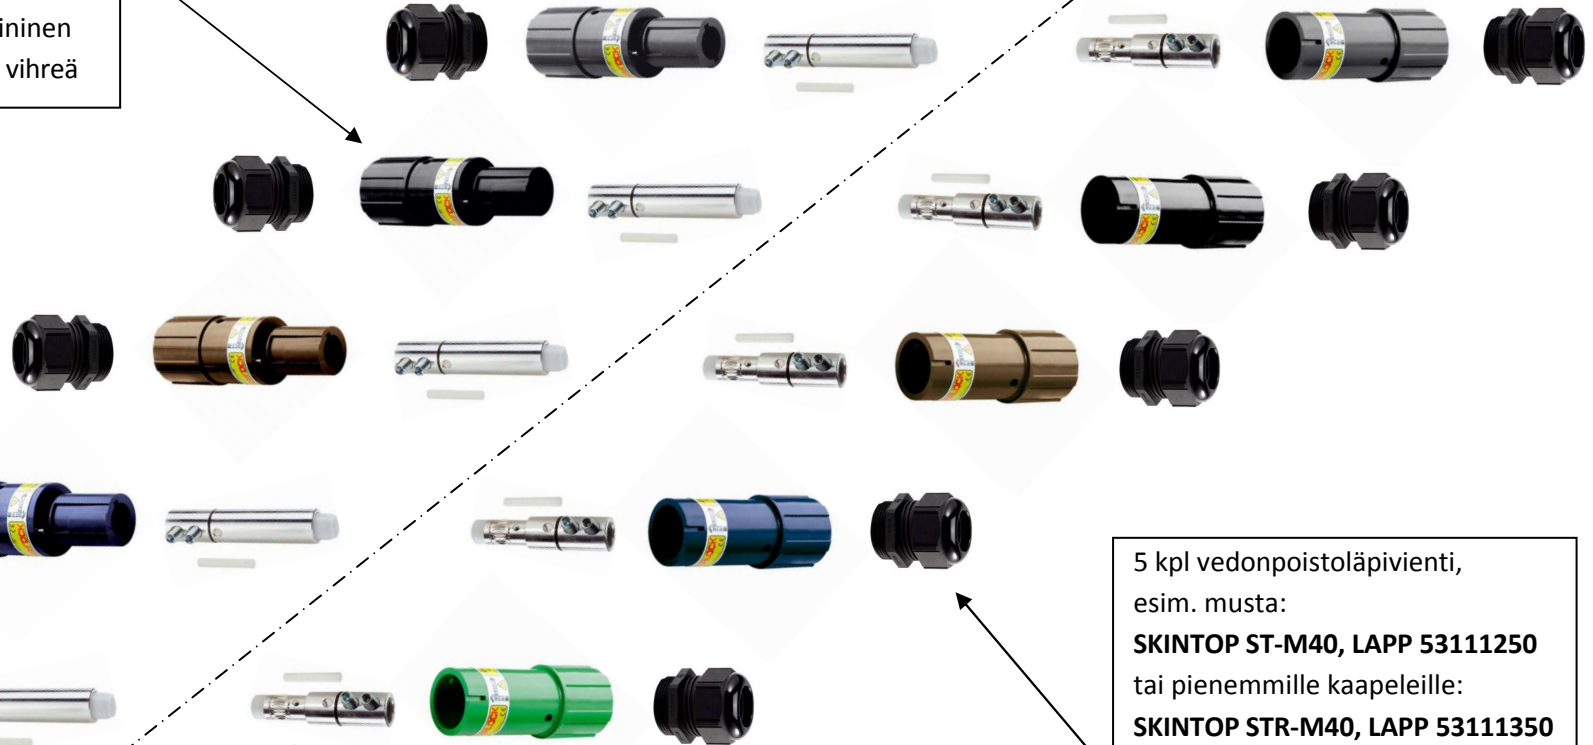

# EPIC® POWERLOCK SCREW 400 A, 1000 V (8 kV)

## kaapelissa uros, kaapelissa naaras

POWERLOCK F6 S -urososketinosat:

**POWERLOCK F6 L3/GY, LAPP 44420266**, harmaa  
**POWERLOCK F6 L2/BK, LAPP 44420265**, musta  
**POWERLOCK F6 L1/BN, LAPP 44420264**, ruskea  
**POWERLOCK F6 N/BL, LAPP 44420263**, sininen  
**POWERLOCK F6 PE/GN, LAPP 44420262**, vihreä

5 kpl vedonpoistoläpivienni,  
esim. musta:

**SKINTOP ST-M40, LAPP 53111250**

tai pienemmille kaapeleille:

**SKINTOP STR-M40, LAPP 53111350**

5 kpl vedonpoistoläpivienni,  
esim. musta:

**SKINTOP ST-M40, LAPP 53111250**

tai pienemmille kaapeleille:

**SKINTOP STR-M40, LAPP 53111350**

5 kpl POWERLOCK S DRAIN -kosketin,  
50... 120 mm<sup>2</sup> ruuviliitoskosketin:  
**POWERLOCK SS 120, LAPP 44420232**

5 kpl POWERLOCK S SOURCE -lamellikosketin,  
50...120 mm<sup>2</sup> ruuviliitoskosketin:  
**POWERLOCK QS 120, LAPP 44420237**