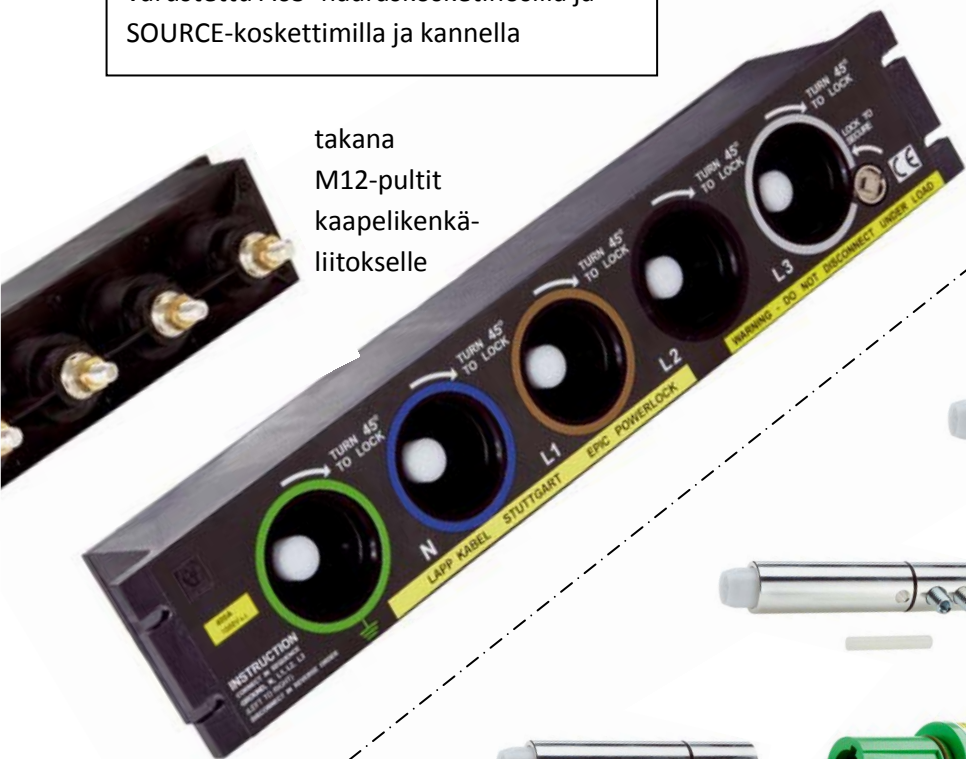

5 kpl vedonpoistoläpivienti,  
esim. musta:

**SKINTOP ST-M40, LAPP 53111250**

tai pienemmille kaapeleille:

**SKINTOP STR-M40, LAPP 53111350**

**POWERLOCK BOX A6 S, LAPP 44420286,**  
varustettu A6S -naaraskosketinosilla ja  
SOURCE-koskettimilla tai

## EPIC® POWERLOCK SCREW 400 A, 1000 V (8 kV)

**BOXissa naaras, kaapelissa uros**

takana  
M12-pultit  
kaapelikenkä-  
liitokselle

5 kpl POWERLOCK S DRAIN -kosketin,  
50... 120 mm<sup>2</sup> ruuviliitoskosketin:  
**POWERLOCK SS 120, LAPP 44420232**