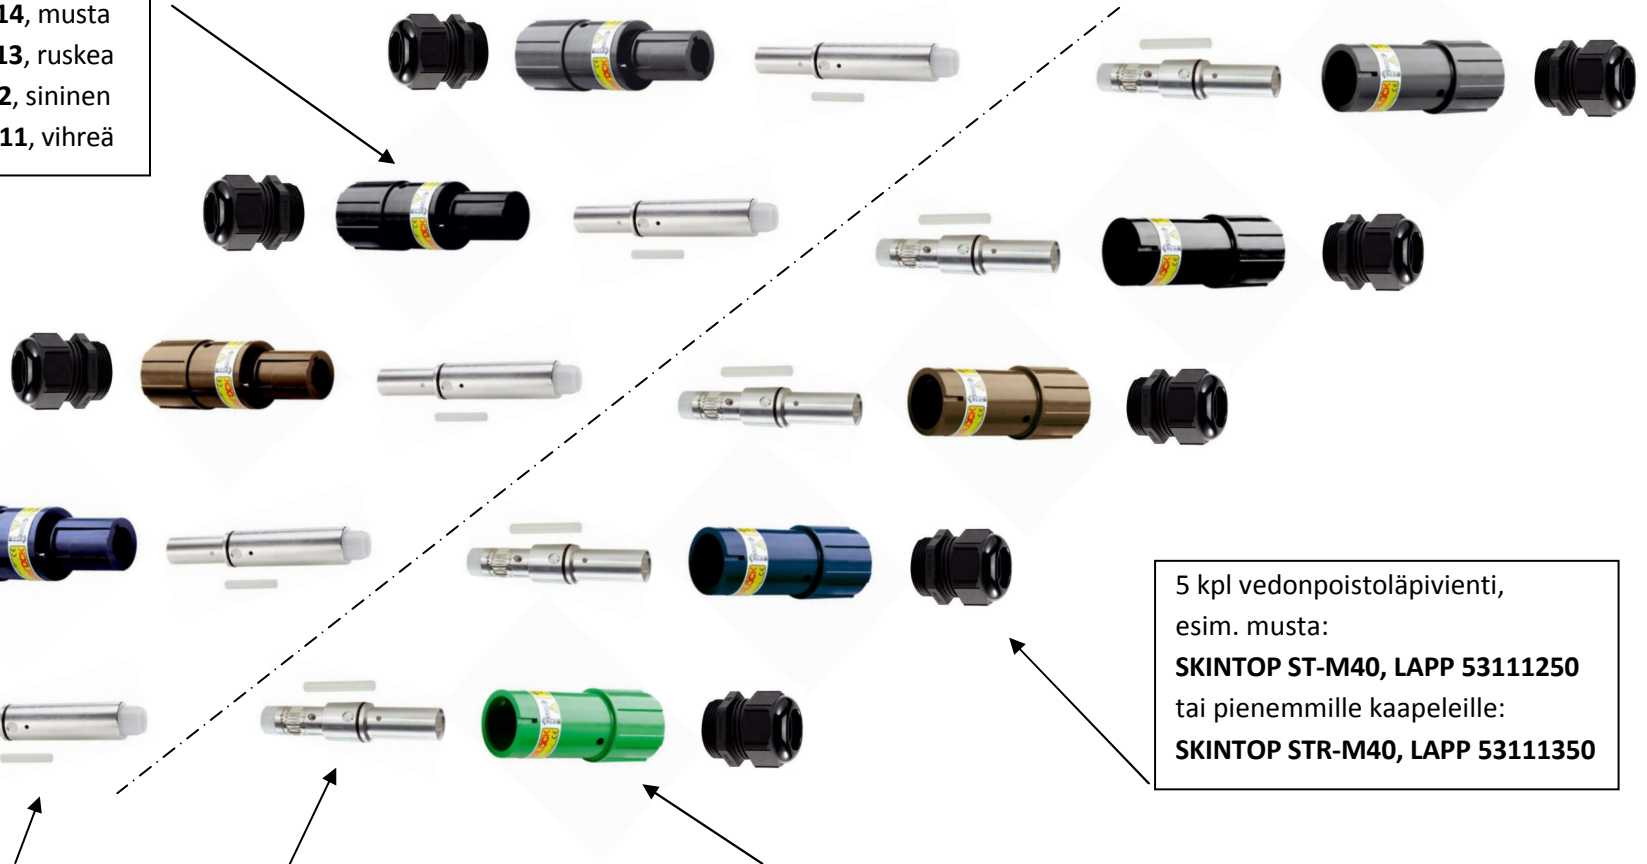

5 kpl vedonpoistoläpivienni,  
esim. musta:

**SKINTOP ST-M40, LAPP 53111250**

tai pienemmille kaapeleille:

**SKINTOP STR-M40, LAPP 53111350**

5 kpl vedonpoistoläpivienni,  
esim. musta:

**SKINTOP ST-M40, LAPP 53111250**

tai pienemmille kaapeleille:

**SKINTOP STR-M40, LAPP 53111350**

5 kpl POWERLOCK C DRAIN -  
kosketin,  
esim. 120 mm<sup>2</sup>

puristusliitoskosketin:

**POWERLOCK SCM 120,**  
**LAPP 44420233**

muut vaihtoehdot 50...240 mm<sup>2</sup>