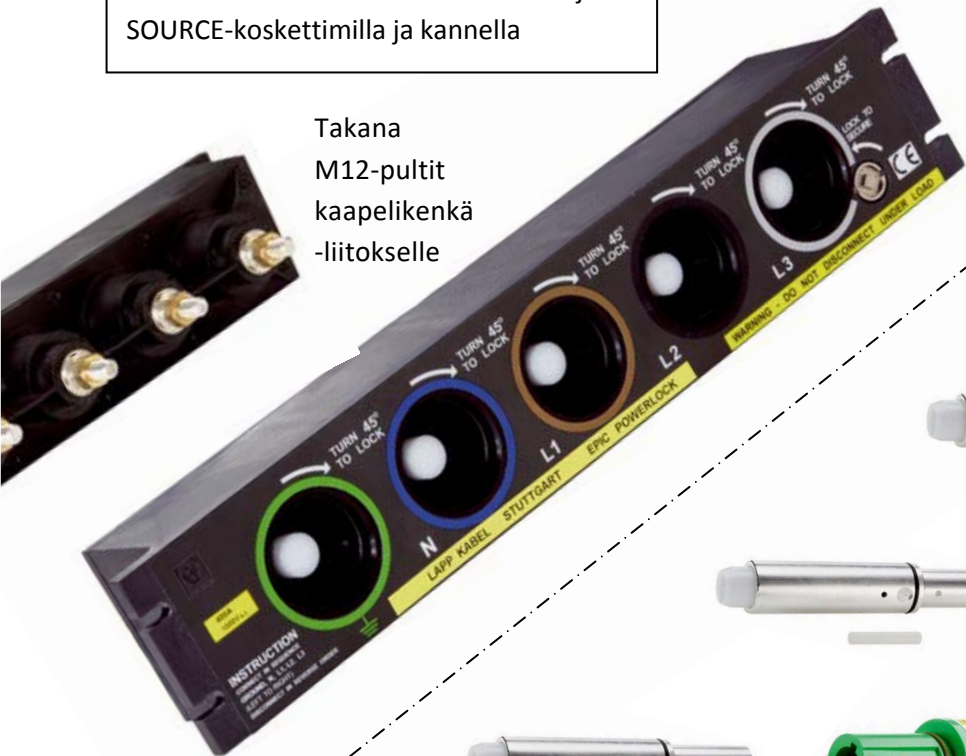

## EPIC® POWERLOCK CRIMP 660 A, 1000 V (8 kV)

**BOXissa uros, kaapelissa naaras**

Takana  
M12-pultit  
kaapelikenkä-  
liitokselle

5 kpl vedonpoistoläpivienti,  
esim. musta:  
**SKINTOP ST-M40, LAPP 5311250**  
tai pienemmille kaapeleille:  
**SKINTOP STR-M40, LAPP 5311350**

## EPIC® POWERLOCK CRIMP 660 A, 1000 V (8 kV)

**BOXissa naaras, kaapelissa uros**

Takana  
M12-pultit  
kaapelikenkä  
-liitokselle

5 kpl POWERLOCK C DRAIN -kosketin,  
esim. 120 mm<sup>2</sup> puristuskosketin:  
**POWERLOCK SCM 120, LAPP 44420233**  
muut vaihtoehdot: 50...240 mm<sup>2</sup>