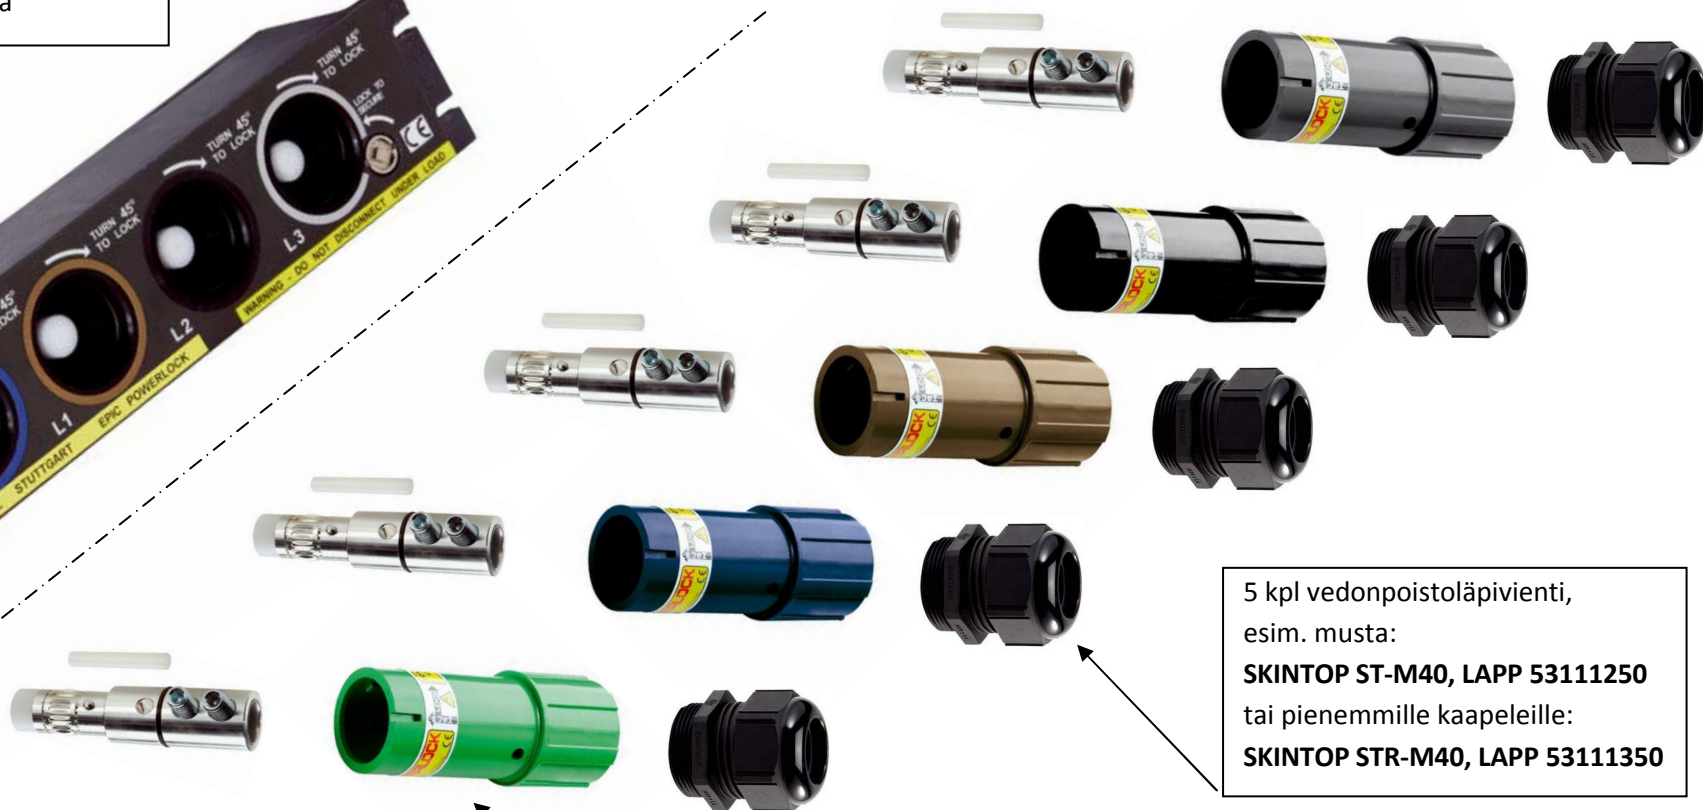

POWERLOCK BOX A1 S, LAPP 44420282,

varustettu A1S -urososketinosilla ja

DRAIN-koskettimilla tai

POWERLOCK BOX A1 SD, LAPP 44420283,

varustettu A1S -urososketinosilla ja

DRAIN-koskettimilla ja kannella

EPIC® POWERLOCK SCREW 400 A, 1000 V (8 kV)

BOXissa uros, kaapelissa naaras

takana
M12-pultit
kaapelikenkä-
liitokselle

5 kpl POWERLOCK S SOURCE -lamellikosketin,
50...120 mm² ruuviliitoskosketin:
POWERLOCK QS 120, LAPP 44420237

POWERLOCK D6 S -naaraskosketinosat:

POWERLOCK D6 L3/GY, LAPP 44420271, harmaa
POWERLOCK D6 L2/BK, LAPP 44420270, musta
POWERLOCK D6 L1/BN, LAPP 44420269, ruskea
POWERLOCK D6 N/BL, LAPP 44420268, sininen
POWERLOCK D6 PE/GN, LAPP 44420267, vihreä

5 kpl vedonpoistoläpivienti,
esim. musta:

SKINTOP ST-M40, LAPP 53111250

tai pienemmille kaapeleille:

SKINTOP STR-M40, LAPP 53111350