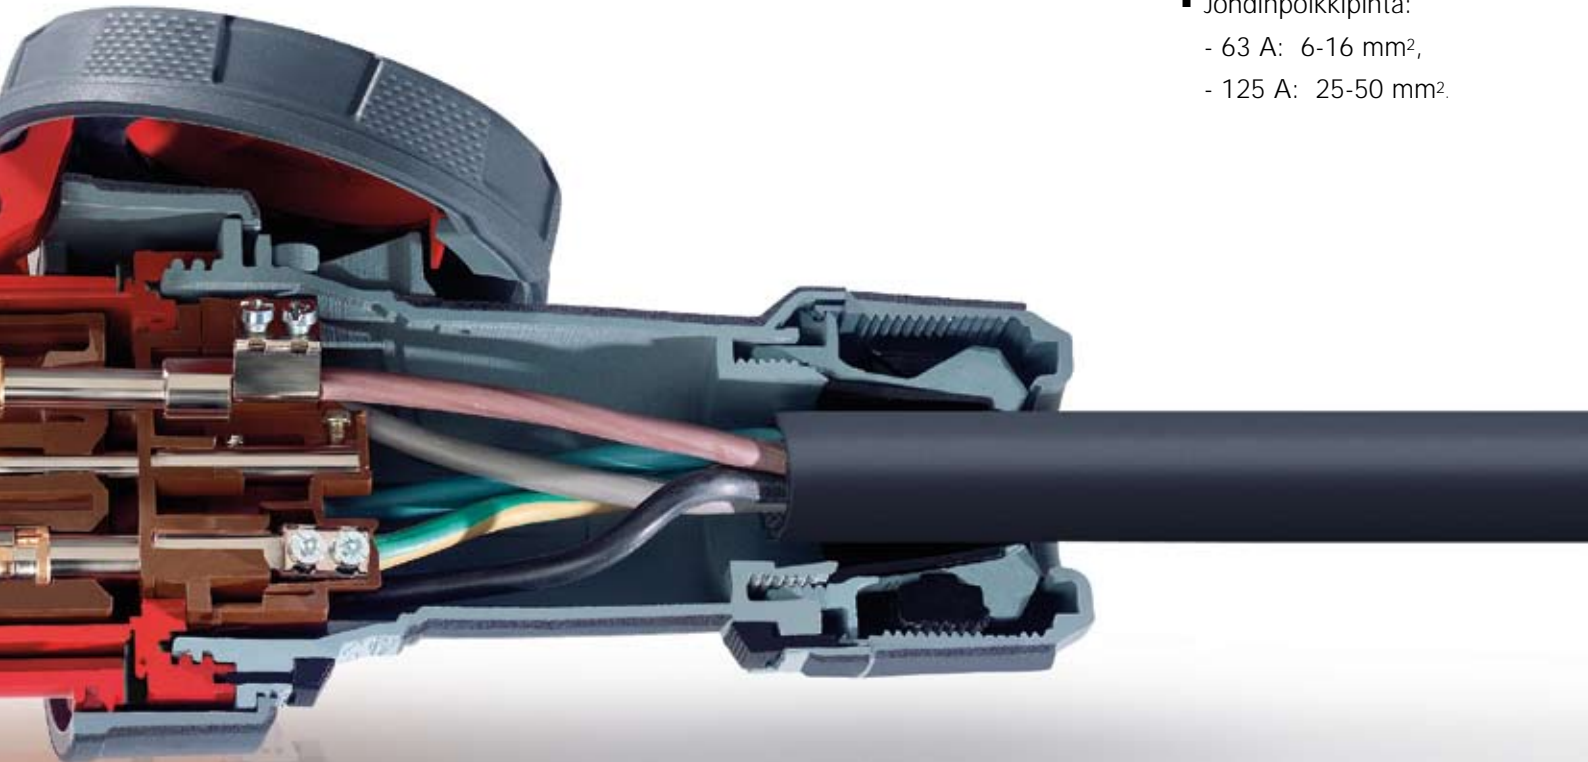

Käyttäjätavallinen, itse-keskittävä kierrelukitus kotelon etu- ja takaosien välillä.

- Mukavampi asennus suuremman sisätilan ansiosta.
- Pilottikosketin vakiona pistotulpissa; optiona myös jatkopistorasioissa (tilausnumero + indeksi **P**).
- Johdinpoikkipinta:
  - 63 A: 6-16 mm²,
  - 125 A: 25-50 mm².

Hyväksi koetut kaksiruuvi-liittimet varmistavat suuren liitosvoiman ja varman kosketuksen - myös ilman johdinholkkeja.