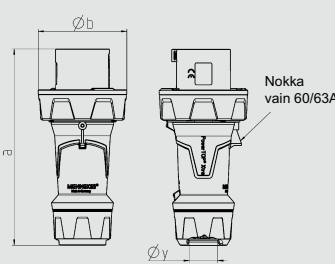

Piiros	A	63			125		
		Napa			Napa		
2 MB 225		3	4	5	3	4	5
Mitat mm	a	250	250	250	290	290	290
	b	114	114	114	130	130	130
	y	36	36	36	49	49	49
Johdinpoikkipinta		6	6	6	25	25	25
(mm²) min.-max.		-16	-16	-16	-50	-50	-50

* Kunnes PowerTOP Xtra 125A on saatavana, toimitetaan luotettava PowerTOP-pistotulppa ulkoisella vedonpoistolla.

SoftCONTACT, kuumuutta kestävä kosketinpohja, kaksiruuviliittimet, kaapelitiiviste, vedonpoisto ja kaapelin murtumissuoja, kotelon kierrelukitus, kaksi lukitussalppaa