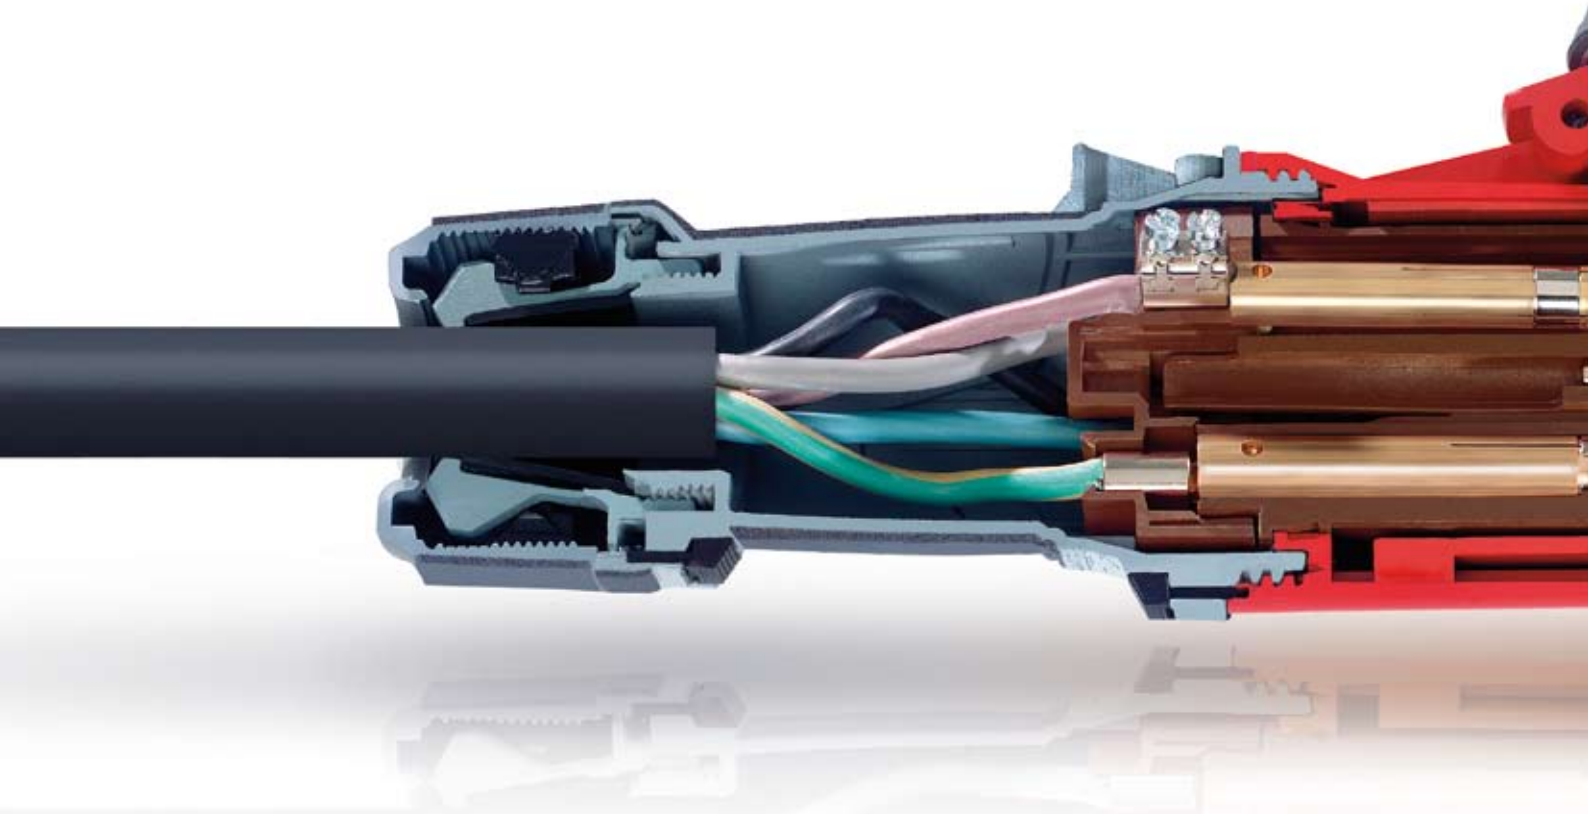

Kotelon etu- ja takaosat liitetään toisiinsa helpolla kierrelukituksella.

**Luistamaton:**

Ainutlaatuinen kumipinnoitus otepinnoilla ja ergonominen muotoilu antavat parhaan pidon jopa kosteissa oloissa, lumessa ja loassa.

**Sileä:**

Erytyisen sileäksi muotoillussa kaapeli-tiivisteessä vedonpoisto, tiiviste ja kaapelin murtumissuoja.

**Suojattu:**

PowerTOP Xtra  
- 63 A: IP 44 ja IP 67,  
- 125 A: IP 67.

# Nopea liitos

Helppo ja nopea  
asennus.

Asennusaika on lyhentynyt huomattavasti lähes työkaluttoman liitännän ansiosta. Kotelon lukitukseen ei tarvita ruuveja, kaapelitiiviste hoitaa vedonpoiston, tiivistyksen ja kaapelin murtumissuojauksen.

Vakaa ja nopea lukitus ilman ruuveja. Avaaminen onnistuu kuitenkin vain työkalulla määräysten mukaisesti.

Nopeampi kytkentä: Ruuveja tarvitaan vain johdinliitännöissä ruuvein (63 A) tai Allen-ruuvein (125 A).