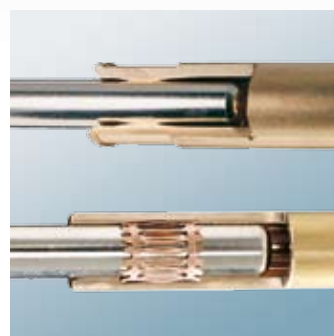

# Nopea liitos

Helppo ja nopea  
asennus.

Asennusaika on lyhentynyt huomattavasti lähes työkaluttoman liitännän ansiosta. Kotelon lukitukseen ei tarvita ruuveja, kaapelitiiviste hoitaa vedonpoiston, tiivistyksen ja kaapelin murtumissuojauksen.

Vakaa ja nopea lukitus ilman ruuveja. Avaaminen onnistuu kuitenkin vain työkalulla määräysten mukaisesti.

Nopeampi kytkentä: Ruuveja tarvitaan vain johdinliitännöissä ruuvein (63 A) tai Allen-ruuvein (125 A).

Hyväksi koetut kaksiruuvi-liittimet varmistavat suuren liitosvoiman ja varman kosketuksen - myös ilman johdinholkkeja.

Luotettava kosketus ja helppo pistoliike tutuilla koskettimilla:

- 63 A: SoftCONTACT
- 125 A: TorsionSpringCONTACT.