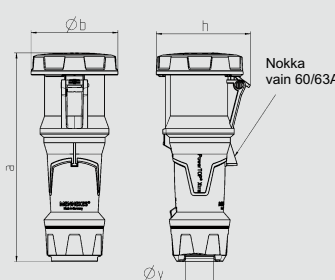

Piiros	A	63			125		
		Napa			Napa		
3 MB 68		3	4	5	3	4	5
Mitat mm	a	270	270	270	310	310	310
	b	113	113	113	125	125	125
	h	123	123	123	135	135	135
	y	36	36	36	49	49	49
Johdinpoikkipinta		6	6	6	25	25	25
(mm²) min.-max.		-16	-16	-16	-50	-50	-50