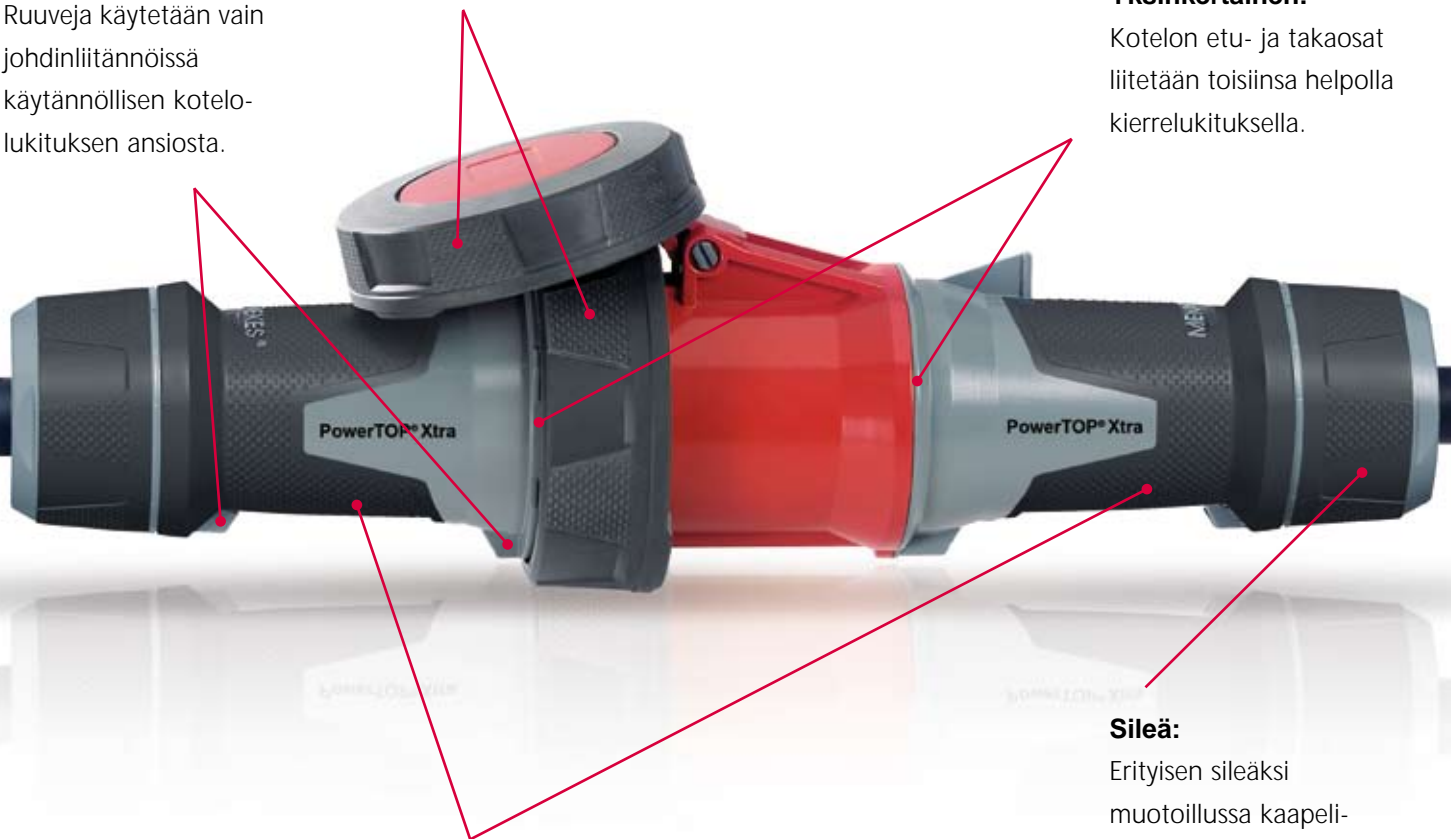

## Pittoa kaikissa keleissä

**Nopea:**

Ruuveja käytetään vain johdinliitännöissä käytännöllisen kotelo-lukituksen ansiosta.

**Luja:**

Parannettua iskunkestävyyttä tehostaa ainutlaatuinen kumipinnoitus.

**Yksinkertainen:**

Kotelon etu- ja takaosat liitetään toisiinsa helpolla kierrelukituksella.

**Luistamaton:**

Ainutlaatuinen kumipinnoitus otepinnoilla ja ergonominen muotoilu antavat parhaan pidon jopa kosteissa oloissa, lumessa ja loassa.