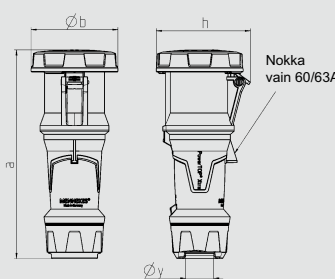

Piiros	A	63			125		
		Napa			Napa		
3 MB 68		3	4	5	3	4	5
Mitat mm	a	270	270	270	310	310	310
	b	113	113	113	125	125	125
	h	123	123	123	135	135	135
	y	36	36	36	49	49	49
Johdinpoikkipinta		6	6	6	25	25	25
(mm²) min.-max.		-16	-16	-16	-50	-50	-50

kuumuutta kestävä kosketinpohja, kaksiruuviliittimet, niklatut koskettimet, kaapelitiiviste, vedonpoisto ja kaapelin murtumissuoja, kotelon kierrelukitus, kaksi lukitussalppaa

63A: SoftCONTACT
125A: TorsionSpringCONTACT

* Kunnes PowerTOP Xtra 125A on saatavana, toimitetaan luotettava PowerTOP-jatkopistorasia ulkoisella vedonpoistolla.