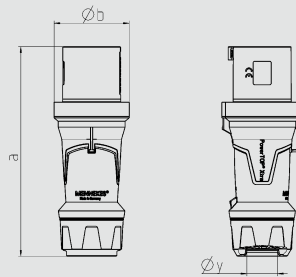

**kuumuutta kestävä kosketinpohja, kaksiruuviliittimet, niklatut koskettimet,** kaapelitiiviste, vedonpoisto ja kaapelin murtumissuoja, kotelon kierrelukitus, kaksi lukitussalppaa

Piiros	A	63		
		Napa		
2 MB 226		3	4	5
Mitat mm	a	250	250	250
	b	90	90	90
	y	36	36	36
Johdinpoikkipinta		6	6	6
(mm <sup>2</sup> ) min.-max.		-16	-16	-16