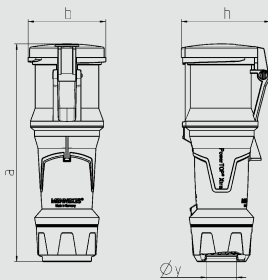

Piiros	A	63		
		Napa		
3 MB 69		3	4	5
Mitat mm	a	268	268	268
	b	95	95	95
	h	109	109	109
	y	36	36	36
Johdinpoikkipinta		6	6	6
(mm²) min.-max.		-16	-16	-16

SoftCONTACT, kuumuutta kestävä kosketinpohja, kaksiruuviliittimet, niklatut koskettimet, kaapelitiiviste, vedonpoisto ja kaapelin murtumissuoja, kotelon kierrelukitus, kaksi lukitussalppaa