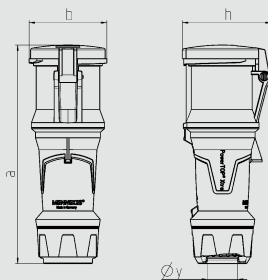

**kuumuutta kestävä kosketinpohja, kaksiruuviliittimet, niklatut koskettimet,** kaapelitiiviste, vedonpoisto ja kaapelin murtumissuoja, kotelon kierrelukitus, kaksi lukitussalppaa

Piiros	A	63		
		Napa		
2 MB 226		3	4	5
Mitat mm	a	250	250	250
	b	90	90	90
	y	36	36	36
Johdinpoikkipinta		6	6	6
(mm <sup>2</sup> ) min.-max.		-16	-16	-16

**kuumuutta kestävä kosketinpohja, kaksiruuviliittimet, niklatut koskettimet,** kaapelitiiviste, vedonpoisto ja kaapelin murtumissuoja, kotelon kierrelukitus, kaksi lukitussalppaa

Piiros	A	63			125		
		Napa			Napa		
2 MB 225		3	4	5	3	4	5
Mitat mm	a	250	250	250	290	290	290
	b	114	114	114	130	130	130
	y	36	36	36	49	49	49
Johdinpoikkipinta		6	6	6	25	25	25
(mm <sup>2</sup> ) min.-max.		-16	-16	-16	-50	-50	-50

Piiros	A	63		
		Napa		
3 MB 69		3	4	5
Mitat mm	a	268	268	268
	b	95	95	95
	h	109	109	109
	y	36	36	36
Johdinpoikkipinta		6	6	6
(mm <sup>2</sup> ) min.-max.		-16	-16	-16

**SoftCONTACT, kuumuutta kestävä kosketinpohja, kaksiruuviliittimet, niklatut koskettimet,** kaapelitiiviste, vedonpoisto ja kaapelin murtumissuoja, kotelon kierrelukitus, kaksi lukitussalppaa